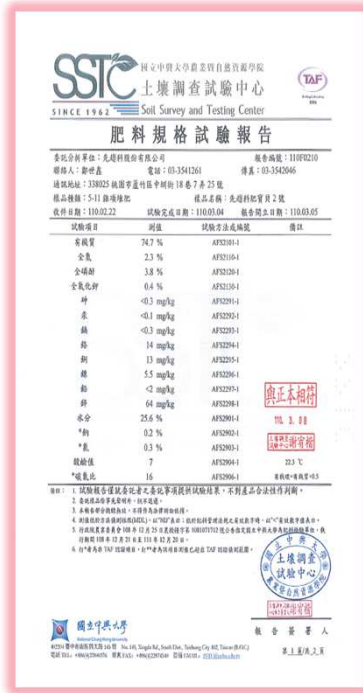

## 固、液体肥料台湾有机肥执照

试验报告

中兴大学土壤调查试验中心

肥料证

桃园海湖厂再利用厂  
肥料证

固态肥试验报告

液态肥试验报告

固态肥料证